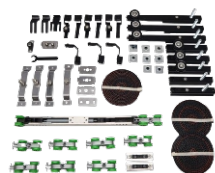

3 Slide + 1 Fix

32000.00