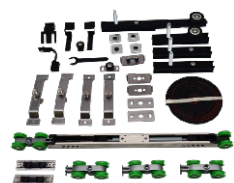

Butterfly Hinge

CERAMIC BLACK	GOLD BRUSH	ROSEGOLD BRUSH
800.00	900.00	900.00

1 Slide + 1 Fix

9200.00

2 Slide + 1 Fix

22000.00

3 Slide + 1 Fix

32000.00

4 Slide + 1 Fix

51000.00

2 Slide + 2 Fix

23000.00

3 Slide + 0 Fix

32000.00

4 Slide + 0 Fix

51000.00